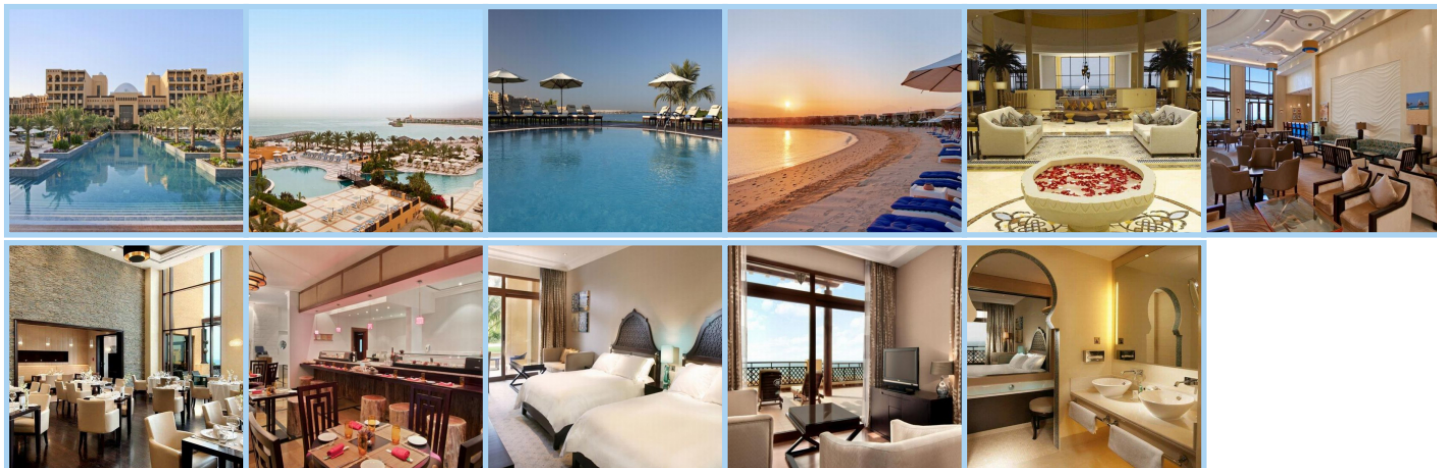

HILTON RESORT & SPA RAS AL KHAIMAH *****

Destinace: Emiráty - RAS AL KHAIMAH

Tento luxusní pětihvězdičkový resort se nachází na 2 km dlouhé soukromé pláži s bílým pískem na severním cípu Arabského poloostrova. Ubytování je v pokojích hlavní hotelové budovy nebo plážových vilkách s balkonem a výhledem na Arabské moře. Hotel má celkem 475 klimatizovaných pokojů vybavených vlastní koupelnou a sociálním zařízením, telefonem, minibarem, plazmovou TV, DVD přehrávačem a trezorem, vysokorychlostním Wi-Fi připojením. Plážové vilky jsou navíc vybaveny luxusním ložním prádlem, francouzskými okny a koupelnou s mramorovou deskou. Resort disponuje 7 vyhříványými bazény, fitness centrem s kardio stroji, wellness centrem se saunou a nabídkou celé řady procedur a masáží. Vybavení hotelu zahrnuje vstupní halu s recepcí, směnárnu, hlavní restauraci s venkovní terasou, několik à la carte restaurací a barů, vířivku s výhledem na moře, terasu na slunění s lehátky a slunečníky zdarma, dětský klub, dětské hřiště a dětské bazény (jeden z nich s tobogánem), obchod se suvenýry, business centrum s konferenční místnostmi a kadeřnický salon. Ke stravování si můžete vybrat z mnoha mezinárodních restaurací, které mimo jiné podávají jídla asijské, jihoamerické a italské kuchyně. Najdete zde také bar přímo u bazénu, plážový bufet s nabídkou grilovaných jídel a whisky bar. Za poplatek zde lze provozovat vodní sporty či potápění. Pro milovníky golfu je tu 18jamkové hřiště Tower Links. Centrum města je vzdáleno pouhých 10 minut od hotelu.