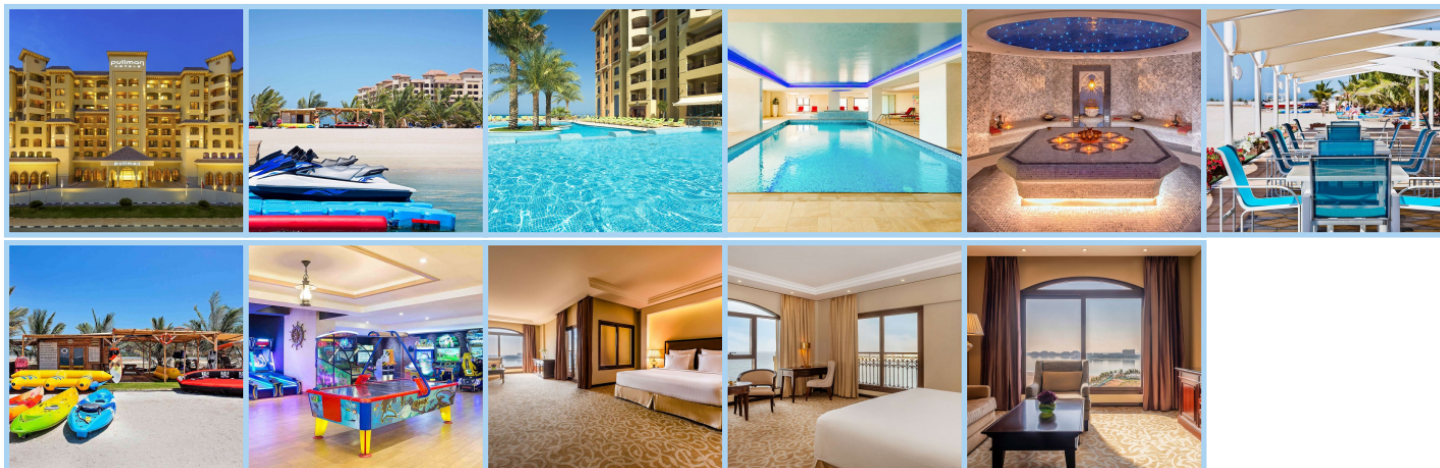

Pullman Resort Al Marjan Island *****

Destinace: Emiráty - RAS AL KHAIMAH

Hotel se nachází na Marjan Island v Ras Al Khaimahu a je prvním člověkem vytvořeným souostrovím složeným ze čtyř malebných ostrovů korálového tvaru a dechberoucím výhledem na průzračné vody Perského zálivu. Všech 301 klimatizovaných, moderně zařízených pokojů i apartmá má vlastní balkón a elegantní interiér. V každém z nich je sociální zařízení a koupelna s dešťovou sprchou (v apartmánech i s vanou, obývacím pokojem a jídelním stolem), plazmová satelitní TV, pracovní stůl, trezor, minibar, kávovar, vysokorychlostní Wi-Fi připojení zdarma a vysoušeč vlasů. Vybavení hotelu - vstupní hala s recepcí, restaurace, bary, 3 konferenční místnosti, business centrum, taneční sál, krytý parking. Na místě je k dispozici neplacené soukromé parkoviště. K jeho zázemí patří mimojiné venkovní i krytý bazén (dětem do 16 let není povoleno jej využívat) a na místě se můžete věnovat také mnohým vodním sportovním aktivitám. Aktivity pro děti představují dětský bazén, vnitřní i venkovní dětské hřiště, dětský klub (věková kategorie 3-15 let). V hotelu je wellness centrum s nabídkou mnoha procedur a masáží, vířivka, sauna či parní lázně. V resortu se servíruje široká škála pokrmů všech chutí a vůni, připravených z denně čerstvých surovin. Casa Maghrib podává marocké pokrmy, italská Al Forno se specializuje se na panini a pizzu a Al Liwan nabízí evropskou a mezinárodní kuchyni. Čaj a vodní dýmku si můžete dopřát na shisha terase podniku Amouage. V tomto resortu se nepodává alkohol.

Aktuální počasí

°C

°C

Informace o hotelu

Denní bar

Dětský koutek

Parkování zdarma

Plavecký bazén