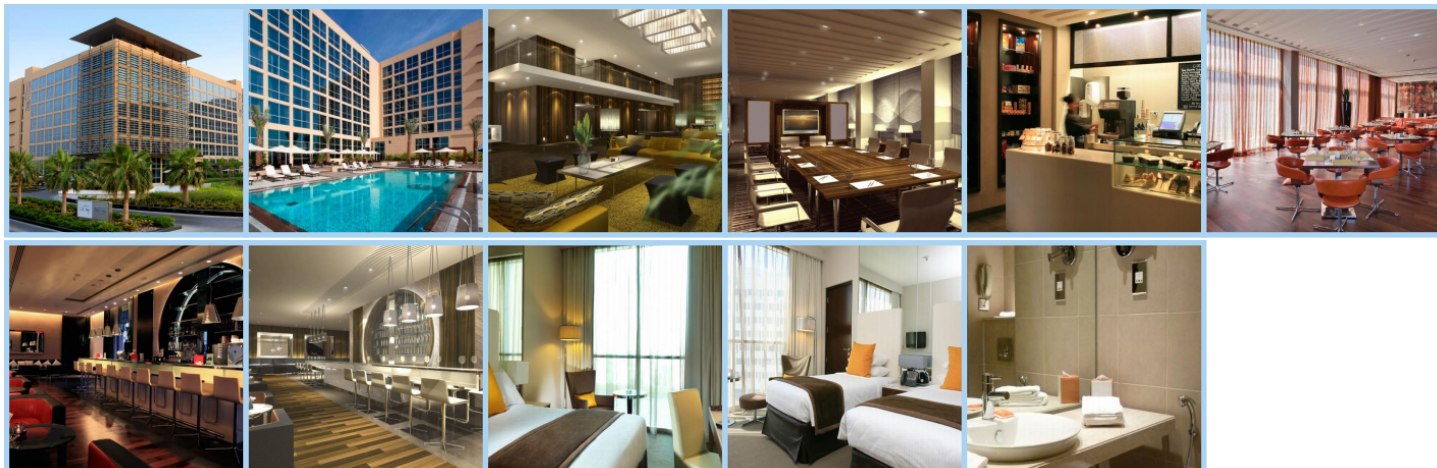

CENTRO YAS ISLAND ***

Destinace: Emiráty - ABU DHABI

Centro Yas Island je moderní, elegantní a cenově dostupný hotel jak pro dovolenou tak i pro pracovní účely cesty. Nachází se v bezprostřední blízkosti okruhu Formule 1 Yas Marina, zábavního parku Ferrari World Abu Dhabi, 18jamkového golfového hřiště Yas Links, pláže Yas, obchodního centra Yas Mall a vodního parku Yas Waterworld. Hotel je vzdálen pouhých 10 minut jízdy od mezinárodního letiště v Abu Dhabi a 90 minut jízdy z letiště v Dubaji. Mešita Sheikh Zayed a centrum Abu Dhabi jsou v dojezdové vzdálenosti 20 minut. Parkovat lze zdarma přímo u hotelu. Všech 259 klimatizovaných, světlých, moderně vybavených pokojů má vlastní koupelnu s WC a k jejich vybavení dále patří satelitní LCD TV, Wi-Fi připojení, vysoušeč vlasů a pracovní stůl. Součástí hotelu je plně vybavená posilovna a venkovní bazén. Pro pracovní účely jsou k dispozici 3 zasedací místnosti s moderním vybavením, vysokorychlostním internetem zdarma a všemi pomůckami pro přednášky. Hotel nabízí kyvadlovou dopravu a recepce je otevřena 24/7. K zařízením pro volný čas patří plně vybavené fitness centrum a také tenisový kurt s umělým osvětlením. V restauraci C-Taste se podávají autentická jídla místní i mezinárodní kuchyně formou bufetu. Ve funky baru C-Mondo si můžete vybrat ze široké nabídky nápojů a lahůdek, zatímco C-Deli nabízí 24 hodin denně čerstvá jídla s sebou.