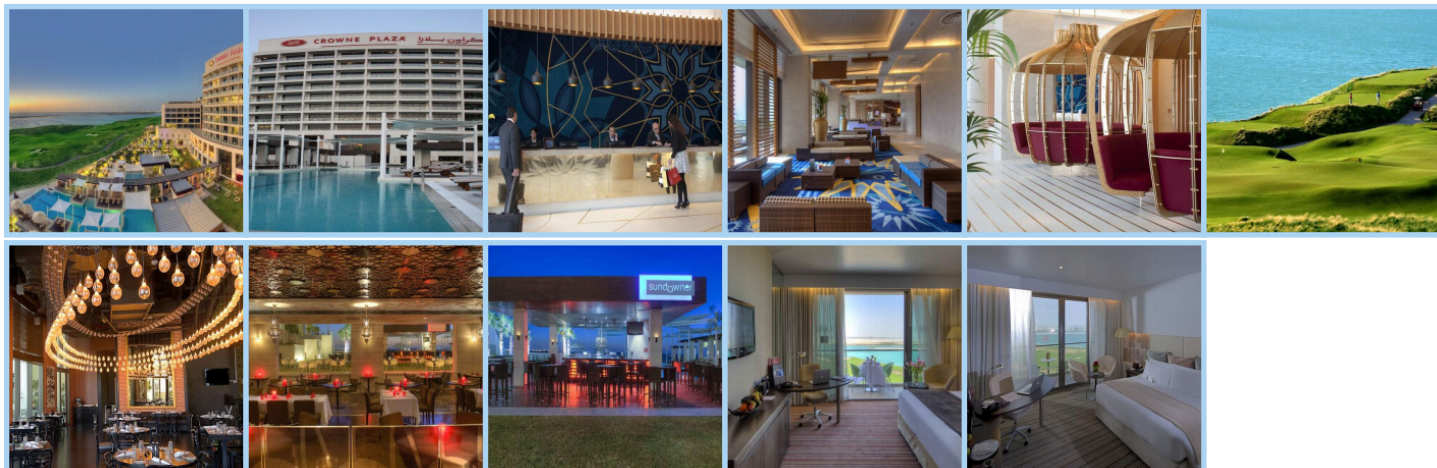

CROWNE PLAZA ABU DHABI YAS ISLAND ****

Destinace: Emiráty - ABU DHABI

Tento luxusní hotel se rozléhá vedle golfového hřiště na ostrově Yas, ve vzdálenosti 15 minut od mezinárodního letiště v Abu Dhabi a 90 minut v Dubaji. Na pláž Yas je to pěšky jen pár minut. V docházkové vzdálenosti jsou dále aquapark Yas Waterworld, zábavní park Ferrari World a závodní okruh F1. Soukromé hotelové parkoviště je k dispozici zdarma. Všech 428 klimatizovaných, prostorných pokojů má vkusný interiér, prostorné pracovní zázemí, balkon, vlastní koupelnu s WC, satelitní TV, Wi-Fi připojení a příslušenství pro přípravu čaje a kávy. V některých pokojích je oddělený obývací prostor. Nabízí 25metrový venkovní bazén se slunečnou terasou a lehátky. Hotel má také nejmodernější fitness centrum se squashovým kurtem a parními saunami. Ve večerních hodinách se pořádají zábavní programy. Crowne Plaza nabízí celou řadu restaurací a barů. Na jídlech libanonské kuchyně si můžete pochutnat v restauraci Barouk a restaurace Stills vás bude lákat zase na úžasný výběr zahraničních točených piv. O celodenní stravování se stará restaurace Jing Asia. V hotelu nechybí bar u bazénu, bar, kde lze u skleničky příjemně posedět při západu slunce i salonek ve vstupní hale.

Aktuální počasí

24 °C

28 °C

Informace o hotelu

Denní bar

Salonek

Parkování zdarma

Plavecký bazén

Klimatizace

Terasa / Balkon

WIFI

Zajímavá místa v okolí

Název	Vzdálenost od hotelu
LETIŠTĚ ABU DHABI	5,8 km
LETIŠTĚ V DUBAJI	117,2 km
AL AIN	120,7 km