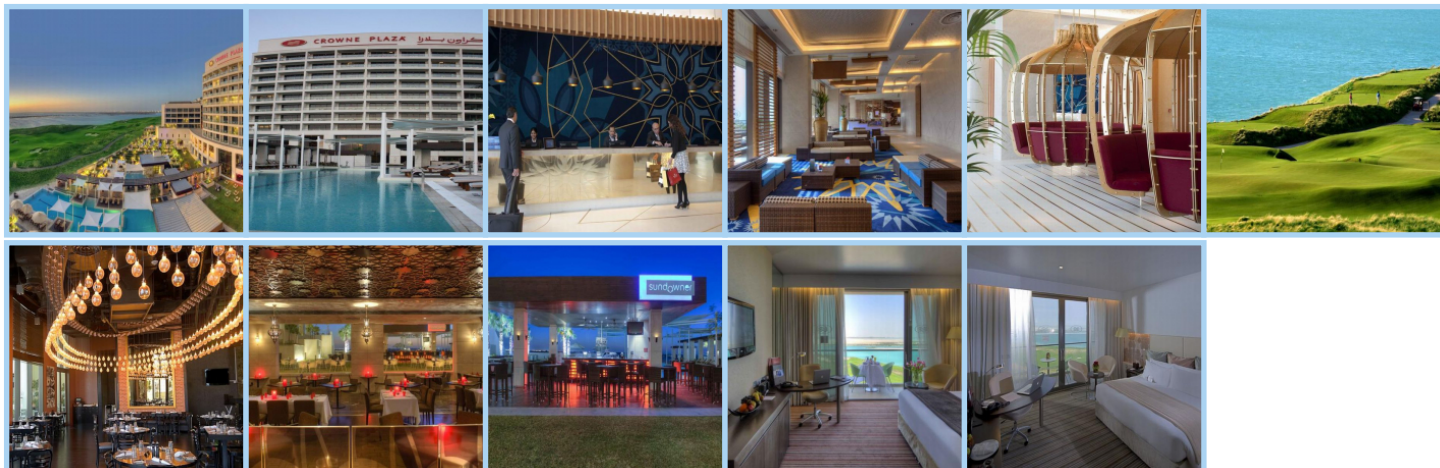

CROWNE PLAZA ABU DHABI YAS ISLAND ****

Destinace: Emiráty - ABU DHABI

Tento luxusní hotel se rozléhá vedle golfového hřiště na ostrově Yas, ve vzdálenosti 15 minut od mezinárodního letiště v Abu Dhabi a 90 minut v Dubaji. Na pláž Yas je to pěšky jen pár minut. V docházkové vzdálenosti jsou dále aquapark Yas Waterworld, zábavní park Ferrari World a závodní okruh F1. Soukromé hotelové parkoviště je k dispozici zdarma. Všech 428 klimatizovaných, prostorných pokojů má vkusný interiér, prostorné pracovní zázemí, balkon, vlastní koupelnu s WC, satelitní TV, Wi-Fi připojení a příslušenství pro přípravu čaje a kávy. V některých pokojích je oddělený obývací prostor. Nabízí 25metrový venkovní bazén se slunečnou terasou a lehátký. Hotel má také nejmodernější fitness centrum se squashovým kurtem a parními saunami. Ve večerních hodinách se pořádají zábavní programy. Crowne Plaza nabízí celou řadu restaurací a barů. Na jídlech libanonské kuchyně si můžete pochutnat v restauraci Barouk a restaurace Stills vás bude lákat zase na úžasný výběr zahraničních točených piv. O celodenní stravování se stará restaurace Jing Asia. V hotelu nechybí bar u bazénu, bar, kde lze u skleničky příjemně posedět při západu slunce i salonek ve vstupní hale.

Aktuální počasí

26 °C

26 °C

Informace o hotelu

Denní bar

Salonek

Parkování zdarma

Plavecký bazén