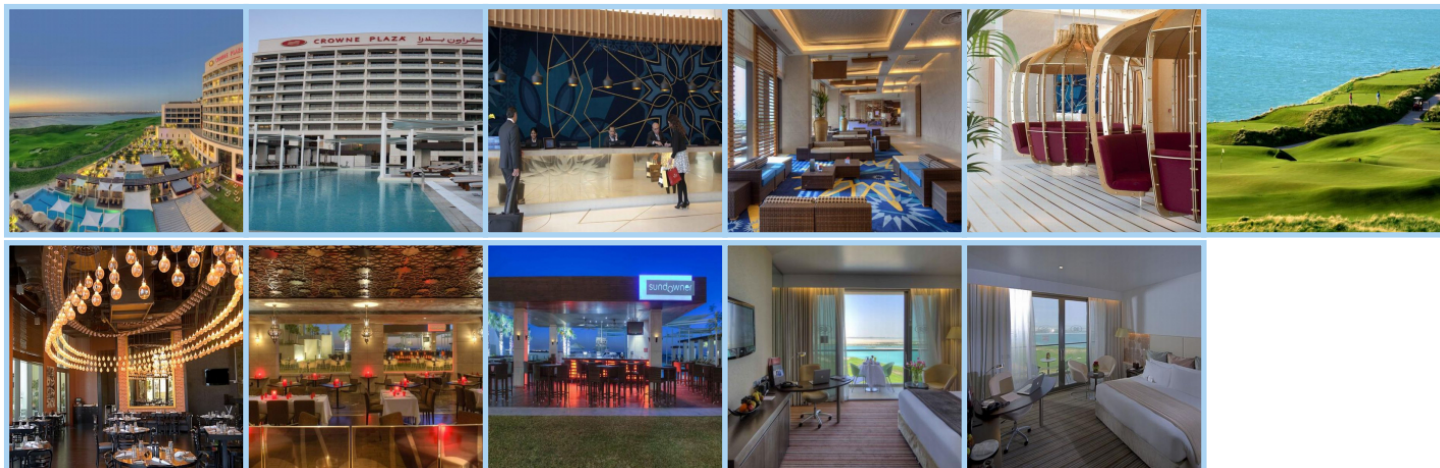

CROWNE PLAZA ABU DHABI YAS ISLAND ****

Destinace: Emiráty - ABU DHABI

Tento luxusní hotel se rozléhá vedle golfového hřiště na ostrově Yas, ve vzdálenosti 15 minut od mezinárodního letiště v Abu Dhabi a 90 minut v Dubaji. Na pláž Yas je to pěšky jen pár minut. V docházkové vzdálenosti jsou dále aquapark Yas Waterworld, zábavní park Ferrari World a závodní okruh F1. Soukromé hotelové parkoviště je k dispozici zdarma. Všech 428 klimatizovaných, prostorných pokojů má vkusný interiér, prostorné pracovní zázemí, balkon, vlastní koupelnu s WC, satelitní TV, Wi-Fi připojení a příslušenství pro přípravu čaje a kávy. V některých pokojích je oddělený obývací prostor. Nabízí 25metrový venkovní bazén se slunečnou terasou a lehátký. Hotel má také nejmodernější fitness centrum se squashovým kurtem a parními saunami. Ve večerních hodinách se pořádají zábavní programy. Crowne Plaza nabízí celou řadu restaurací a barů. Na jídlech libanonské kuchyně si můžete pochutnat v restauraci Barouk a restaurace Stills vás bude lákat zase na úžasný výběr zahraničních točených piv. O celodenní stravování se stará restaurace Jing Asia. V hotelu nechybí bar u bazénu, bar, kde lze u skleničky příjemně posedět při západu slunce i salonek ve vstupní hale.

Aktuální počasí

24 °C

21 °C

Informace o hotelu

Denní bar

Salonek

Parkování zdarma

Plavecký bazén