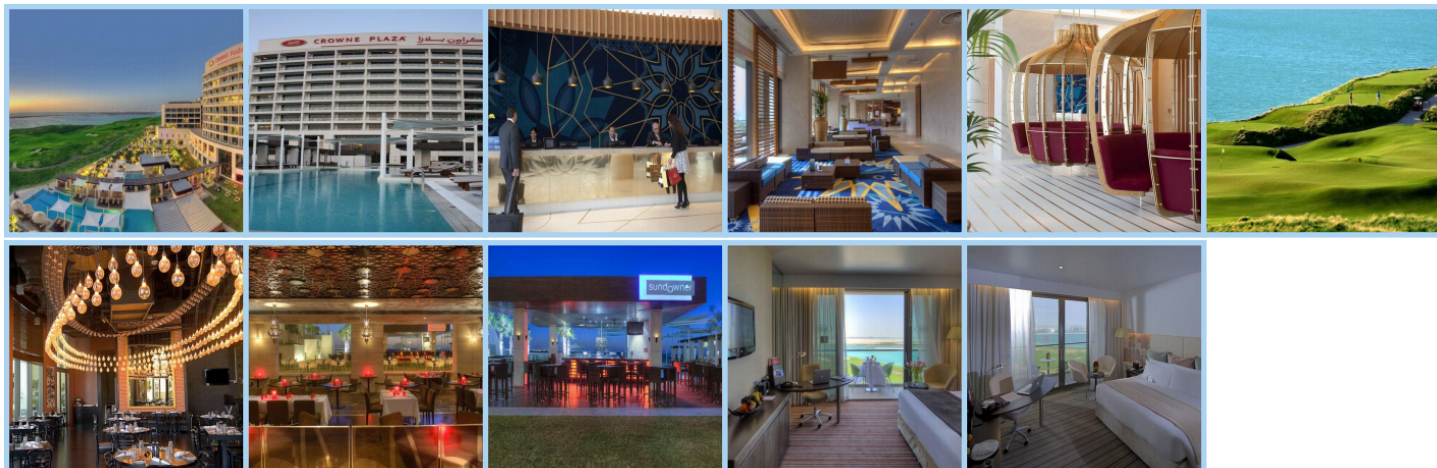

## CROWNE PLAZA ABU DHABI YAS ISLAND \*\*\*\*

### Destinace: Emiráty - ABU DHABI

Tento luxusní hotel se rozléhá vedle golfového hřiště na ostrově Yas, ve vzdálenosti 15 minut od mezinárodního letiště v Abu Dhabi a 90 minut v Dubaji. Na pláž Yas je to pěšky jen pár minut. V docházkové vzdálenosti jsou dále aquapark Yas Waterworld, zábavní park Ferrari World a závodní okruh F1. Soukromé hotelové parkoviště je k dispozici zdarma. Všech 428 klimatizovaných, prostorných pokojů má vkusný interiér, prostorné pracovní zázemí, balkon, vlastní koupelnu s WC, satelitní TV, Wi-Fi připojení a příslušenství pro přípravu čaje a kávy. V některých pokojích je oddělený obývací prostor. Nabízí 25metrový venkovní bazén se slunečnou terasou a lehátký. Hotel má také nejmodernější fitness centrum se squashovým kurtem a parními saunami. Ve večerních hodinách se pořádají zábavní programy. Crowne Plaza nabízí celou řadu restaurací a barů. Na jídlech libanonské kuchyně si můžete pochutnat v restauraci Barouk a restaurace Stills vás bude lákat zase na úžasný výběr zahraničních točených piv. O celodenní stravování se stará restaurace Jing Asia. V hotelu nechybí bar u bazénu, bar, kde lze u skleničky příjemně posedět při západu slunce i salonek ve vstupní hale.

### Informace o hotelu

Denní bar

Salonek

Parkování zdarma

Plavecký bazén

Sauna

Fitness

Golf