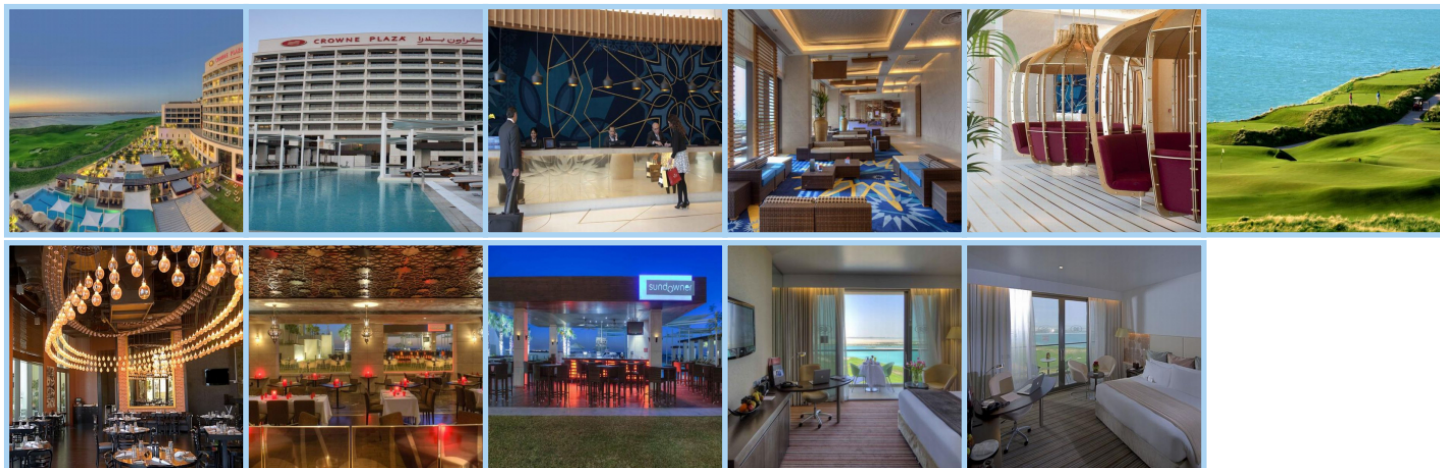

CROWNE PLAZA ABU DHABI YAS ISLAND ****

Destinace: Emiráty - ABU DHABI

Tento luxusní hotel se rozléhá vedle golfového hřiště na ostrově Yas, ve vzdálenosti 15 minut od mezinárodního letiště v Abu Dhabi a 90 minut v Dubaji. Na pláž Yas je to pěšky jen pár minut. V docházkové vzdálenosti jsou dále aquapark Yas Waterworld, zábavní park Ferrari World a závodní okruh F1. Soukromé hotelové parkoviště je k dispozici zdarma. Všech 428 klimatizovaných, prostorných pokojů má vkusný interiér, prostorné pracovní zázemí, balkon, vlastní koupelnu s WC, satelitní TV, Wi-Fi připojení a příslušenství pro přípravu čaje a kávy. V některých pokojích je oddělený obývací prostor. Nabízí 25metrový venkovní bazén se slunečnou terasou a lehátky. Hotel má také nejmodernější fitness centrum se squashovým kurtem a parními saunami. Ve večerních hodinách se pořádají zábavní programy. Crowne Plaza nabízí celou řadu restaurací a barů. Na jídlech libanonské kuchyně si můžete pochutnat v restauraci Barouk a restaurace Stills vás bude lákat zase na úžasný výběr zahraničních točených piv. O celodenní stravování se stará restaurace Jing Asia. V hotelu nechybí bar u bazénu, bar, kde lze u skleničky příjemně posedět při západu slunce i salonek ve vstupní hale.

Aktuální počasí

32 °C

31 °C

Informace o hotelu

Denní bar

Salonek

Parkování zdarma

Plavecký bazén