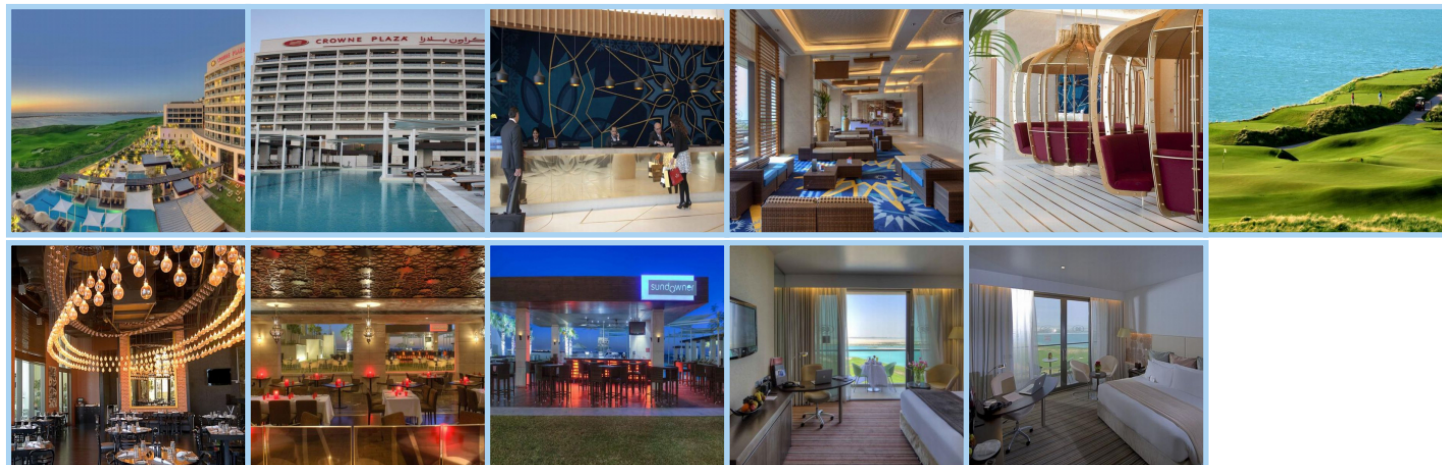

CROWNE PLAZA ABU DHABI YAS ISLAND ****

Destinace: Emiráty - ABU DHABI

Tento luxusní hotel se rozléhá vedle golfového hřiště na ostrově Yas, ve vzdálenosti 15 minut od mezinárodního letiště v Abu Dhabi a 90 minut v Dubaji. Na pláž Yas je to pěšky jen pár minut. V docházkové vzdálenosti jsou dále aquapark Yas Waterworld, zábavní park Ferrari World a závodní okruh F1. Soukromé hotelové parkoviště je k dispozici zdarma. Všech 428 klimatizovaných, prostorných pokojů má vkusný interiér, prostorné pracovní zázemí, balkon, vlastní koupelnu s WC, satelitní TV, Wi-Fi připojení a příslušenství pro přípravu čaje a kávy. V některých pokojích je oddělený obývací prostor. Nabízí 25metrový venkovní bazén se slunečnou terasou a lehátký. Hotel má také nejmodernější fitness centrum se squashovým kurtem a parními saunami. Ve večerních hodinách se pořádají zábavní programy. Crowne Plaza nabízí celou řadu restaurací a barů. Na jídlech libanonské kuchyně si můžete pochutnat v restauraci Barouk a restaurace Stills vás bude lákat zase na úžasný výběr zahraničních točených piv. O celodenní stravování se stará restaurace Jing Asia. V hotelu nechybí bar u bazénu, bar, kde lze u skleničky příjemně posedět při západu slunce i salonek ve vstupní hale.

Aktuální počasí

19 °C

21 °C

Informace o hotelu

Denní bar

Salonek

Parkování zdarma

Plavecký bazén

Klimatizace

Terasa / Balkon

WIFI

Zajímavá místa v okolí

Název	Vzdálenost od hotelu
LETIŠTĚ ABU DHABI	5,8 km
LETIŠTĚ V DUBAJI	117,2 km
AL AIN	120,7 km