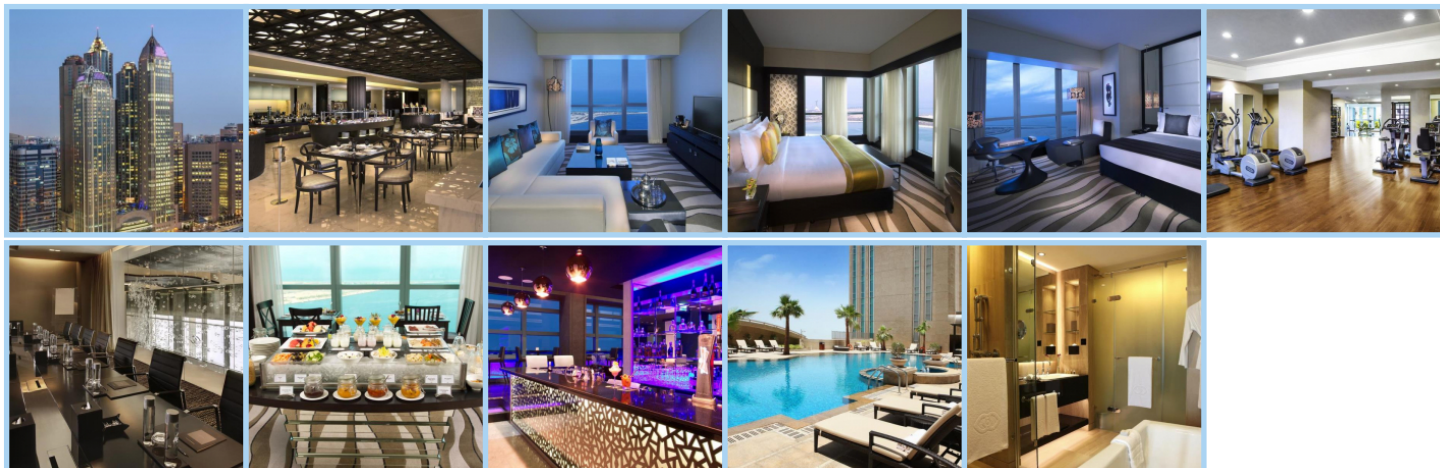

SOFITEL ABU DHABI CORNICHE *****

Destinace: Emiráty - ABU DHABI

Tento hotel se nachází 8 minut chůze od pláže. Hotel Sofitel Abu Dhabi Corniche stojí na místě s výhledem na Perský záliv a ostrov Lulu a nabízí bazén, wellness centrum se saunou a posilovnu. Hosté mají k dispozici bezplatné Wi-Fi v celém hotelu. Všechny klimatizované pokoje a apartmá v hotelu Sofitel Abu Dhabi mají výhled na Perský záliv a na město. Ve všech je kabelová TV se 40 palcovou plochou obrazovkou a prémiovými programy. Nechybí v nich ani vlastní koupelna s vanou, samostatnou dešťovou sprchou a fénem. Wellness centrum nabízí nejrůznější procedury a masáže, kompletně vybavenou posilovnu a klasickou i parní saunu. Hotel nabízí bezplatnou dopravu k pláži Corniche s volným vstupem (vyzvednutí v hotelu, ručníky zdarma, voda a vstupenka na pláž). K dispozici je také doprava k nákupním centrům Marina Mall a Yas Mall, stejně jako do zábavního parku Ferrari World.

Aktuální počasí

29 °C

29 °C

Informace o hotelu

Kongresový sál	Školící místnost	Salonek
Sekretářské služby	Výtah	Hotelové parkoviště
Vířivá koupel	Sauna	Masáže
Fitness	Pláž	Restaurace
Svatby	Směnárna	

Informace o pokojích

WC na pokoji	Koupelna na pokoji	TV
--------------	--------------------	----

Klimatizace

Fén

WIFI

Internetové připojení

Pokožová služba

Bezbariérový pokoj

Zajímavá místa v okolí