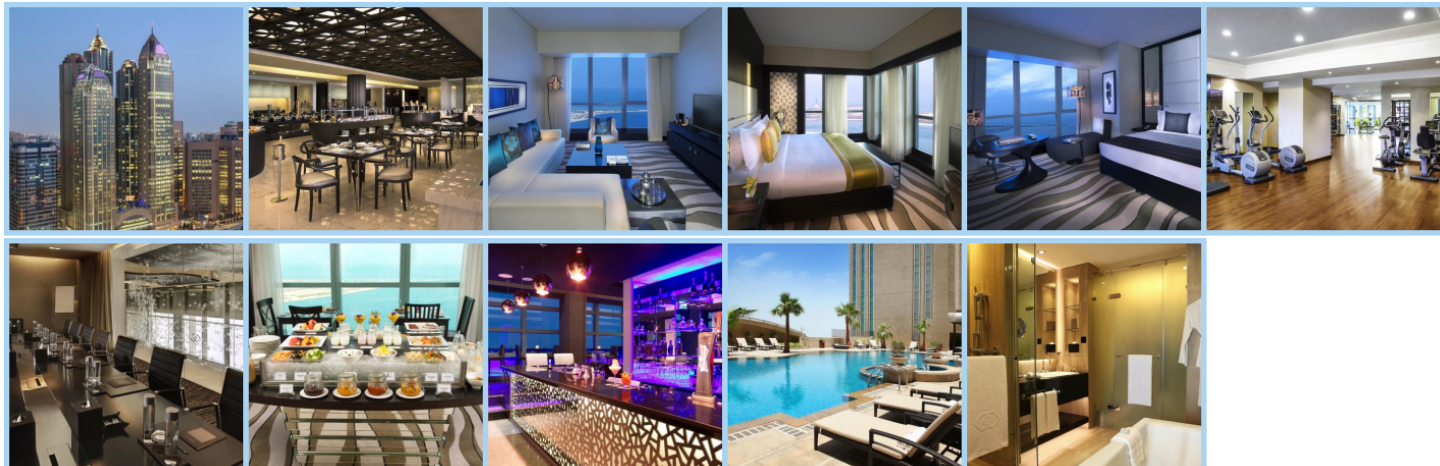

### Destinace: Emiráty - ABU DHABI

Tento hotel se nachází 8 minut chůze od pláže. Hotel Sofitel Abu Dhabi Corniche stojí na místě s výhledem na Perský záliv a ostrov Lulu a nabízí bazén, wellness centrum se saunou a posilovnu. Hosté mají k dispozici bezplatné Wi-Fi v celém hotelu. Všechny klimatizované pokoje a apartmá v hotelu Sofitel Abu Dhabi mají výhled na Perský záliv a na město. Ve všech je kabelová TV se 40 palcovou plochou obrazovkou a prémiovými programy. Nechybí v nich ani vlastní koupelna s vanou, samostatnou dešťovou sprchou a fénem. Wellness centrum nabízí nejrůznější procedury a masáže, kompletně vybavenou posilovnu a klasickou i parní saunu. Hotel nabízí bezplatnou dopravu k pláži Corniche s volným vstupem (vyzvednutí v hotelu, ručníky zdarma, voda a vstupenka na pláž). K dispozici je také doprava k nákupním centrům Marina Mall a Yas Mall, stejně jako do zábavního parku Ferrari World.