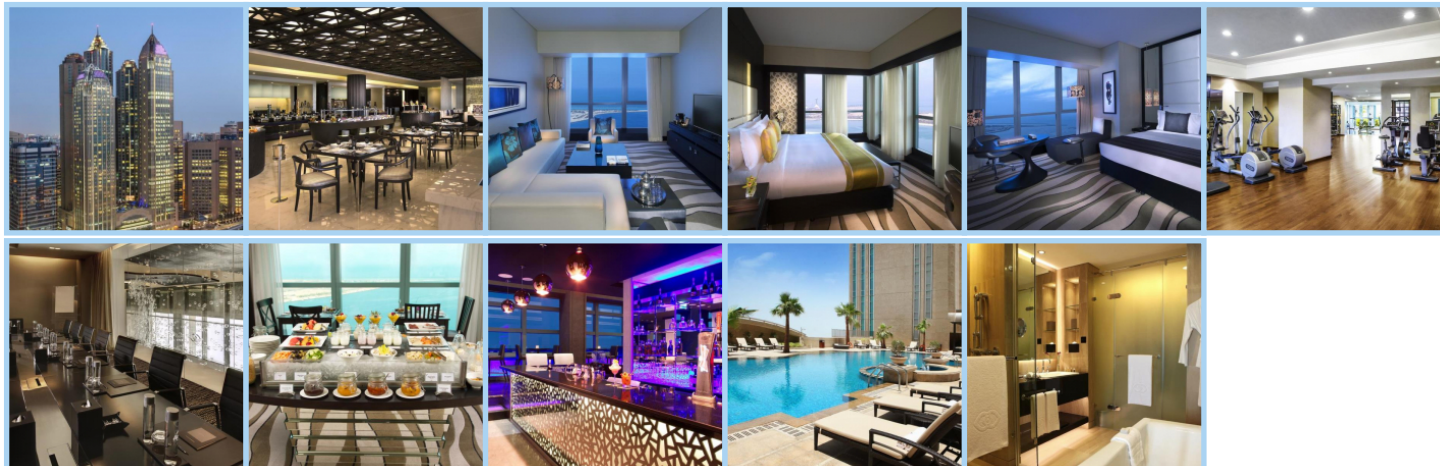

SOFITEL ABU DHABI CORNICHE *****

Destinace: Emiráty - ABU DHABI

Tento hotel se nachází 8 minut chůze od pláže. Hotel Sofitel Abu Dhabi Corniche stojí na místě s výhledem na Perský záliv a ostrov Lulu a nabízí bazén, wellness centrum se saunou a posilovnu. Hosté mají k dispozici bezplatné Wi-Fi v celém hotelu. Všechny klimatizované pokoje a apartmá v hotelu Sofitel Abu Dhabi mají výhled na Perský záliv a na město. Ve všech je kabelová TV se 40 palcovou plochou obrazovkou a prémiovými programy. Nechybí v nich ani vlastní koupelna s vanou, samostatnou dešťovou sprchou a fénem. Wellness centrum nabízí nejrůznější procedury a masáže, kompletně vybavenou posilovnu a klasickou i parní saunu. Hotel nabízí bezplatnou dopravu k pláži Corniche s volným vstupem (vyzvednutí v hotelu, ručníky zdarma, voda a vstupenka na pláž). K dispozici je také doprava k nákupním centrům Marina Mall a Yas Mall, stejně jako do zábavního parku Ferrari World.

Aktuální počasí

26 °C

26 °C

Informace o hotelu

Kongresový sál	Školící místnost	Salonek
Sekretářské služby	Výtah	Hotelové parkoviště
Vířivá koupel	Sauna	Masáže
Fitness	Pláž	Restaurace
Svatby	Směnárna	

Informace o pokoji

WC na pokoji	Koupelna na pokoji	TV
--------------	--------------------	----

Klimatizace

Fén

WIFI

Internetové připojení

Pokožová služba

Bezbariérový pokoj

Zajímavá místa v okolí