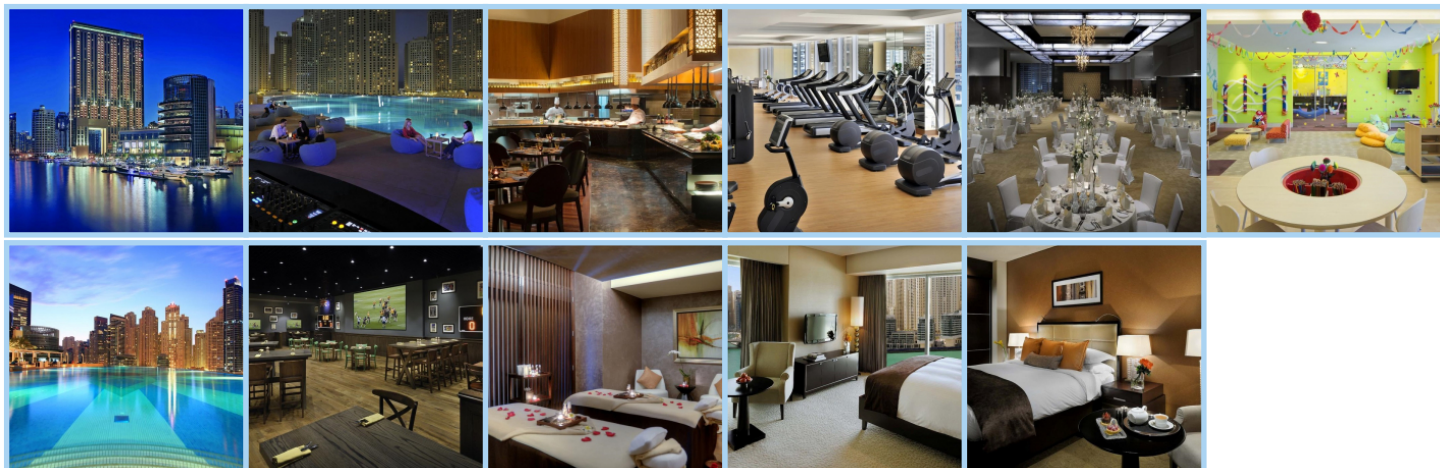

ADDRESS DUBAI MARINA *****

Destinace: Emiráty - DUBAI

Address Dubai Marina hotel je situován v části Dubaje, kde průzračná voda odráží architektonická díla tohoto města. V blízkosti tohoto hotelu se nachází obchodní centrum Dubai Marina Mall, bary a slunečné pláže. Hotel je dobře situován, jelikož v blízkosti hosté naleznou dubajské metro a tramvaj. Hotel disponuje 200 pokoji a apartmány nabízející perfektní vyváženost pohodlí a luxusu. Všechny pokoje jsou vybaveny nmodernějšími technologiemi a vybavením pro maximální pohodlí klienta. Pokoje nabízejí výhled na dubajský přístav. Pokoje disponují televizorem s plochou obrazovkou, minibarem a trezorem. Hotel disponuje restaurací s názvem "**Mazina**", kde si hosté mohou vychutnat mezinárodní speciality (asijské, arabské a evropské pokrmy), vše připravováno před očima hostů. Dále se hosté mohou těšit na 2 noční kluby "**Shades**" a "**Nezesaussi Grill**". **Shades lounge** situován vedle bazénu nabízející pokrmy, inspirované středomořím. **Nezesaussi Grill** nabízí neformální atmosféru, kde mohou hosté sledovat sport na velkém plátně a k tomu si vychutnat kvasinkové pivo a pokrmy dle nabídky. Hotel disponuje také lobby lounge "**Kambaa**", kde si klienti mohou vybírat z mezinárodních pochoutek, lehkého pečiva, gurmánských sendvičů a čajů a kávy. Pokud hosté vyhledávají relax a pohodu, tak v tomto hotelu mohou využít Spa, která nabízí masáže organickými olejíčky, saunu a parní lázně a to vše s výhledem na přístav, dále klienti mohou využít hotelového fitness centra. Hotel nabízí také bazén, klub pro děti a pro hosty, kteří jsou ubytováni v Club room mohou využít Club lounge, kde jsou k dispozici další služby. Některé služby mohou být zpoplatněny.

Aktuální počasí

29 °C

32 °C

Informace o hotelu

Denní bar

Dětský koutek

Plavecký bazén

Sauna