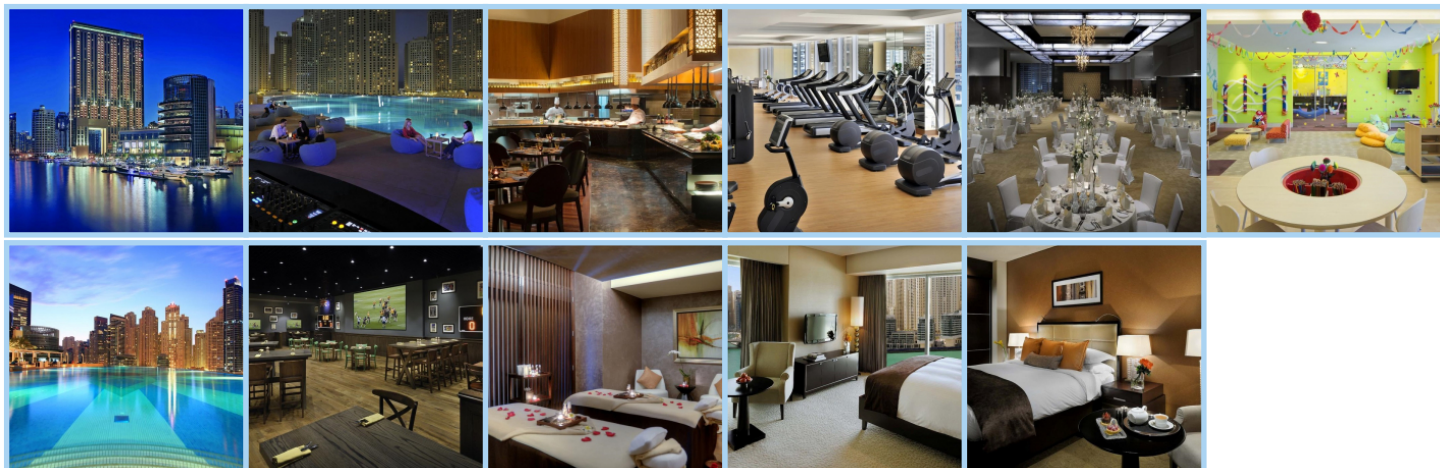

ADDRESS DUBAI MARINA *****

Destinace: Emiráty - DUBAI

Address Dubai Marina hotel je situován v části Dubaje, kde průzračná voda odráží architektonická díla tohoto města. V blízkosti tohoto hotelu se nachází obchodní centrum Dubai Marina Mall, bary a slunečné pláže. Hotel je dobře situován, jelikož v blízkosti hosté naleznou dubajské metro a tramvaj. Hotel disponuje 200 pokoji a apartmány nabízející perfektní vyváženost pohodlí a luxusu. Všechny pokoje jsou vybaveny nmodernějšími technologiemi a vybavením pro maximální pohodlí klienta. Pokoje nabízejí výhled na dubajský přístav. Pokoje disponují televizorem s plochou obrazovkou, minibarem a trezorem. Hotel disponuje restaurací s názvem "**Mazina**", kde si hosté mohou vychutnat mezinárodní speciality (asijské, arabské a evropské pokrmy), vše připravováno před očima hostů. Dále se hosté mohou těšit na 2 noční kluby "**Shades**" a "**Nezesaussi Grill**". **Shades lounge** situován vedle bazénu nabízející pokrmy, inspirované středomořím. **Nezesaussi Grill** nabízí neformální atmosféru, kde mohou hosté sledovat sport na velkém plátně a k tomu si vychutnat kvasinkové pivo a pokrmy dle nabídky. Hotel disponuje také lobby lounge "**Kambaa**", kde si klienti mohou vybírat z mezinárodních pochoutek, lehkého pečiva, gurmánských sendvičů a čajů a kávy. Pokud hosté vyhledávají relax a pohodu, tak v tomto hotelu mohou využít Spa, která nabízí masáže organickými olejičky, saunu a parní lázně a to vše s výhledem na přístav, dále klienti mohou využít hotelového fitness centra. Hotel nabízí také bazén, klub pro děti a pro hosty, kteří jsou ubytováni v Club room mohou využít Club lounge, kde jsou k dispozici další služby. Některé služby mohou být zpoplatněny.

Aktuální počasí

29 °C

32 °C

Informace o hotelu

Denní bar

Dětský koutek

Plavecký bazén

Sauna