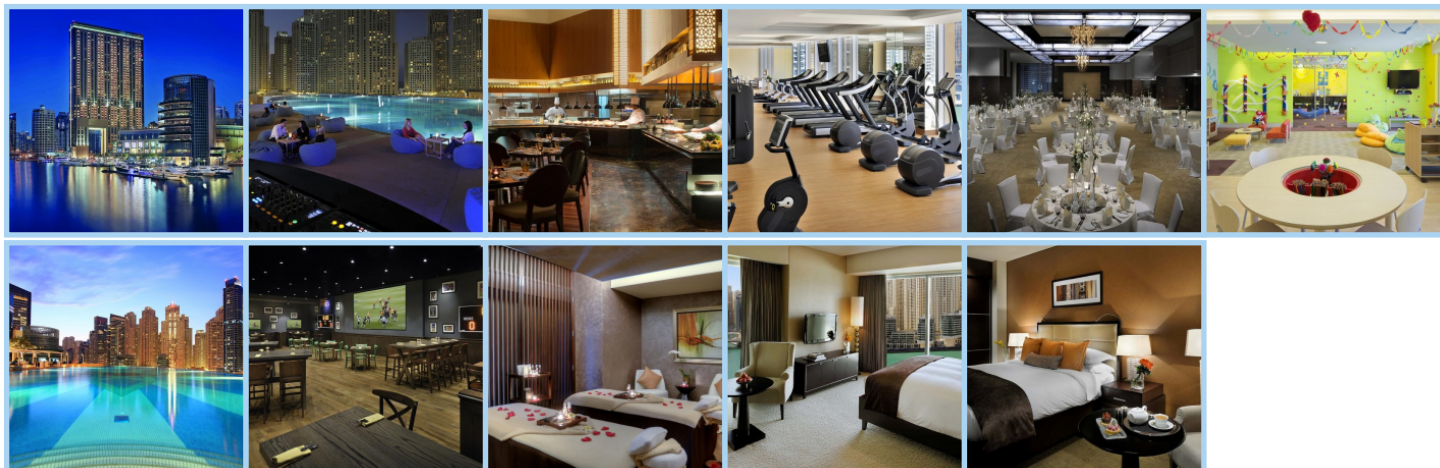

ADDRESS DUBAI MARINA *****

Destinace: Emiráty - DUBAI

Address Dubai Marina hotel je situován v části Dubaje, kde průzračná voda odráží architektonická díla tohoto města. V blízkosti tohoto hotelu se nachází obchodní centrum Dubai Marina Mall, bary a slunečné pláže. Hotel je dobře situován, jelikož v blízkosti hosté naleznou dubajské metro a tramvaj. Hotel disponuje 200 pokoji a apartmány nabízející perfektní vyváženost pohodlí a luxusu. Všechny pokoje jsou vybaveny nmodernějšími technologiemi a vybavením pro maximální pohodlí klienta. Pokoje nabízejí výhled na dubajský přístav. Pokoje disponují televizorem s plochou obrazovkou, minibarem a trezorem. Hotel disponuje restaurací s názvem "**Mazina**", kde si hosté mohou vychutnat mezinárodní speciality (asijské, arabské a evropské pokrmy), vše připravováno před očima hostů. Dále se hosté mohou těšit na 2 noční kluby "**Shades**" a "**Nezesaussi Grill**". **Shades lounge** situován vedle bazénu nabízející pokrmy, inspirované středomořím. **Nezesaussi Grill** nabízí neformální atmosféru, kde mohou hosté sledovat sport na velkém plátně a k tomu si vychutnat kvasinkové pivo a pokrmy dle nabídky. Hotel disponuje také lobby lounge "**Kambaa**", kde si klienti mohou vybírat z mezinárodních pochoutek, lehkého pečiva, gurmánských sendvičů a čajů a kávy. Pokud hosté vyhledávají relax a pohodu, tak v tomto hotelu mohou využít Spa, která nabízí masáže organickými olejíčky, saunu a parní lázně a to vše s výhledem na přístav, dále klienti mohou využít hotelového fitness centra. Hotel nabízí také bazén, klub pro děti a pro hosty, kteří jsou ubytováni v Club room mohou využít Club lounge, kde jsou k dispozici další služby. Některé služby mohou být zpoplatněny.

Aktuální počasí

27 °C

29 °C

Informace o hotelu

Denní bar

Dětský koutek

Plavecký bazén

Sauna