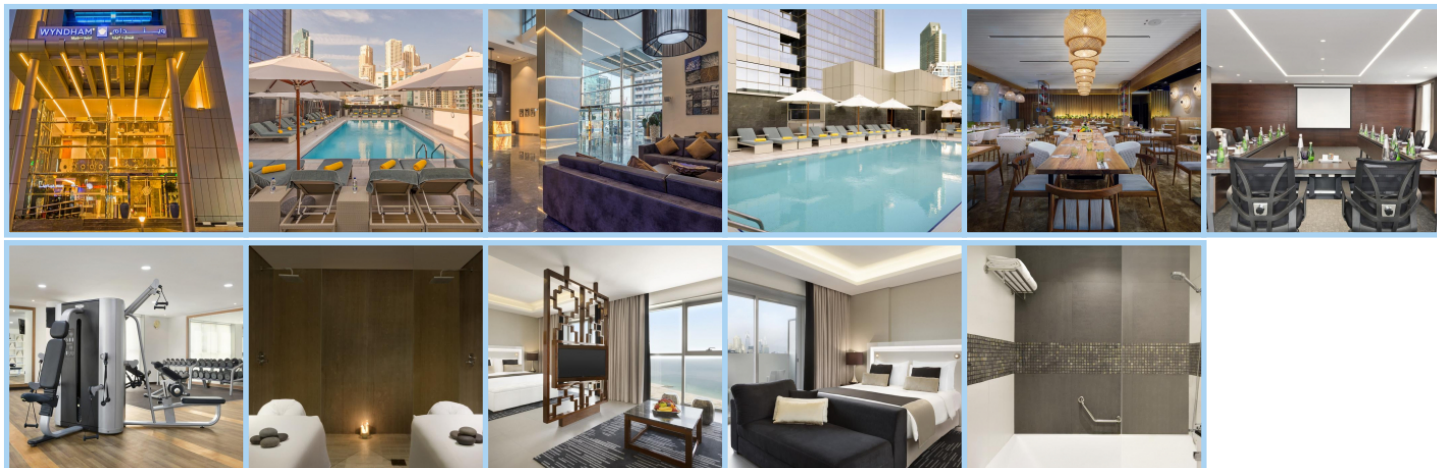

WYNDHAM DUBAI MARINA ****

Destinace: Emiráty - DUBAI

Hotel Wyndham Dubai Marina je obklopen vodami největšího uměle vyrobeného přístavu. Hotel je situován blízko známých atrakcí, jako je Jumeirah Beach, nákupní centrum Dubai Mall nebo Burj Khalifa. Tento hotel se nachází kousek od stanice metra JLT, otevřené pláže a obchodního centra "Marina Mall". Hotel Wyndham Dubai Marina disponuje 493 klimatizovanými pokoji. Všechny pokoje disponují TV s plochou obrazovkou, Wi-Fi připojením k internetu, trezorem, setem na přípravu kávy a čaje, žehličkou a žehlicím prknem a vlastním sociálním zařízením s župany. Některé pokoje disponují obývacím pokojem, stolkem a gaučem. Pokoje dále disponují výhledem na moře či přístav. Hotel disponuje restaurací "Alloro Ristorante" servírující pokrmy italské kuchyně. Restaurace neservíruje pizzu. Restauraci nabízí svým hostům rodinný brunch za poplatek. Dále hotel disponuje restaurací jménem "Blacksmith". Tato restaurace je první udiřnou v zemi servírující velké porce jídla. Hotel také disponuje barem u bazénu "Chillz", kde hosté mohou ochutnat osvěžující nápoje. Hotel také disponuje zázemím pro hosty, kteří chtějí pracovat. Hotel nabízí svým klientům business centrum a konferenční místnost. Dále hosté mohou využít parkoviště, kyvadlové dopravy, bazénu, posilovny a Spa (masáže a různé procedury). Mezi další služby hotelu patří pokojová služba k dispozici 24 hodin denně, stejně tak jako recepce. Některé služby v tomto hotelu mohou být zpoplatněny.

Plavecký bazén

Masáže

Fitness

Restaurace

Informace o pokojích

WC na pokoji

Koupelna na pokoji

TV