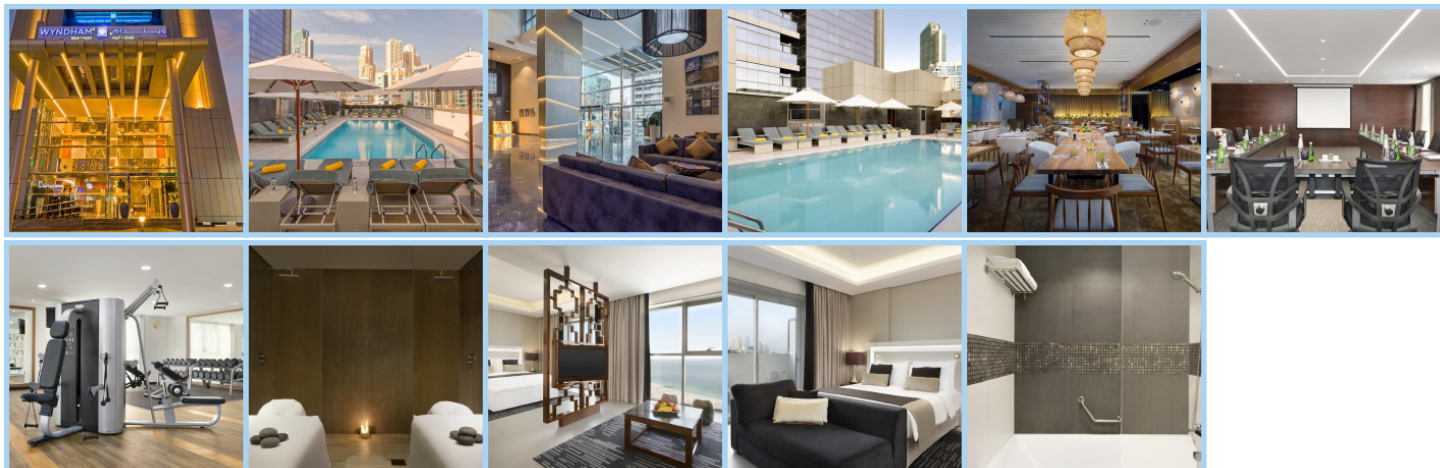

WYNDHAM DUBAI MARINA ****

Destinace: Emiráty - DUBAI

Hotel Wyndham Dubai Marina je obklopen vodami největšího uměle vyrobeného přístavu. Hotel je situován blízko známých atrakcí, jako je Jumeirah Beach, nákupní centrum Dubai Mall nebo Burj Khalifa. Tento hotel se nachází kousek od stanice metra JLT, otevřené pláže a obchodního centra "Marina Mall". Hotel Wyndham Dubai Marina disponuje 493 klimatizovanými pokoji. Všechny pokoje disponují TV s plochou obrazovkou, Wi-Fi připojením k internetu, trezorem, setem na přípravu kávy a čaje, žehličkou a žehlicím prknem a vlastním sociálním zařízením s župany. Některé pokoje disponují obývacím pokojem, stolkem a gaučem. Pokoje dále disponují výhledem na moře či přístav. Hotel disponuje restaurací "Alloro Ristorante" servírující pokrmy italské kuchyně. Restaurace neservíruje pizzu. Restauraci nabízí svým hostům rodinný brunch za poplatek. Dále hotel disponuje restaurací jménem "Blacksmith". Tato restaurace je první udiřnou v zemi servírující velké porce jídla. Hotel také disponuje barem u bazénu "Chillz", kde hosté mohou ochutnat osvěžující nápoje. Hotel také disponuje zázemím pro hosty, kteří chtějí pracovat. Hotel nabízí svým klientům business centrum a konferenční místnost. Dále hosté mohou využít parkoviště, kyvadlové dopravy, bazénu, posilovny a Spa (masáže a různé procedury). Mezi další služby hotelu patří pokojová služba k dispozici 24 hodin denně, stejně tak jako recepce. Některé služby v tomto hotelu mohou být zpoplatněny.

Plavecký bazén

Masáže

Fitness

Restaurace

Informace o pokojích

WC na pokoji

Koupelna na pokoji

TV